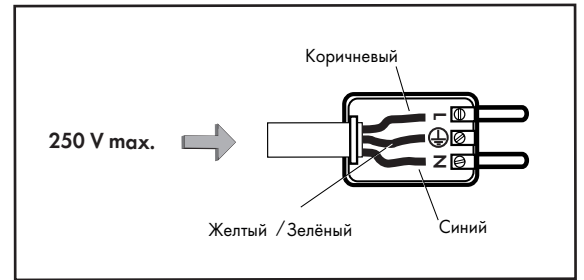

BRICK

РОЗЕТКА ВРЕЗНАЯ В СТОЛЕШНИЦУ

16A - 230 V - (USB 5 V - 2,1 A max.) 3680 W max.

A9502
A9503
A9505

УСТАНОВКА

ВНИМАНИЕ! Для обеспечения безопасности при монтаже убедитесь, что проводка обесточена

Тихое закрытие
SOFT CLOSING