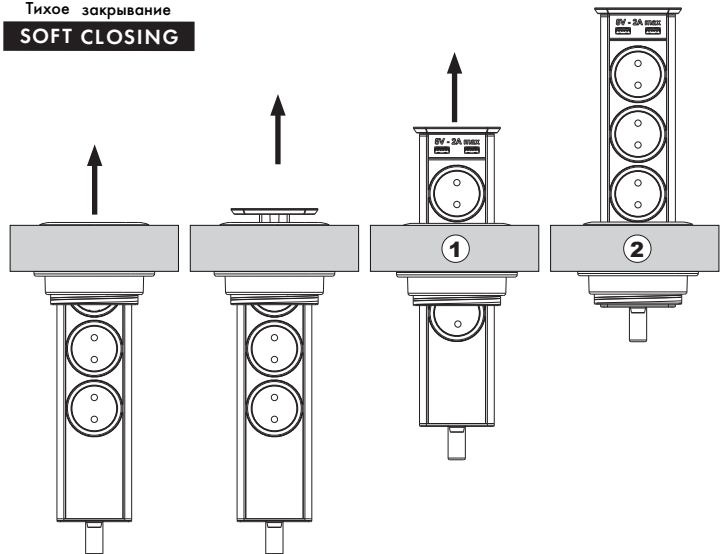

BRICK

РОЗЕТКА ВРЕЗНАЯ В СТОЛЕШНИЦУ

16A - 230 V - (USB 5 V - 2,1 A max.) 3680 W max.

A9502
A9503
A9505

УСТАНОВКА

ВНИМАНИЕ! Для обеспечения безопасности при монтаже убедитесь, что проводка обесточена

Тихое закрытие
SOFT CLOSING

IP Степень защиты IP 20

Подключение 220 V~230 V

Гарантия 1 год

EAC