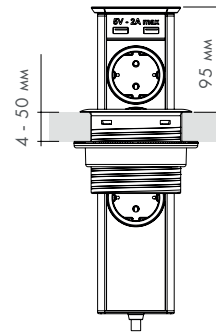

BRICK

РОЗЕТКА ВРЕЗНАЯ В СТОЛЕШНИЦУ

16A - 230 V - (USB 5 V - 2,1 A max.) 3680 W max.

A9502
A9503
A9505

УСТАНОВКА

ВНИМАНИЕ! Для обеспечения безопасности при монтаже убедитесь, что проводка обесточена

Тихое закрытие
SOFT CLOSING