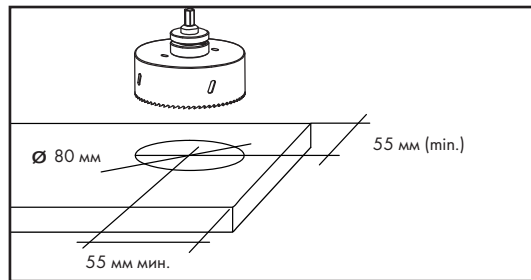

BRICK

РОЗЕТКА ВРЕЗНАЯ В СТОЛЕШНИЦУ

16A - 230 V - (USB 5 V - 2,1 A max.) 3680 W max.

A9502
A9503
A9505

УСТАНОВКА

ВНИМАНИЕ! Для обеспечения безопасности при монтаже убедитесь, что проводка обесточена

Тихое закрытие
SOFT CLOSING