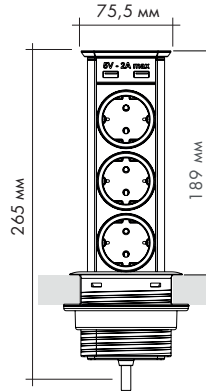

BRICK

РОЗЕТКА ВРЕЗНАЯ В СТОЛЕШНИЦУ

16A - 230 V - (USB 5 V - 2,1 A max.) 3680 W max.

A9502
A9503
A9505

УСТАНОВКА

ВНИМАНИЕ! Для обеспечения безопасности при монтаже убедитесь, что проводка обесточена

Тихое закрытие
SOFT CLOSING