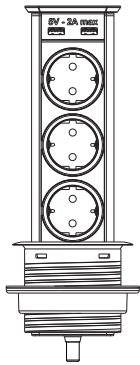

BRICK

РОЗЕТКА ВРЕЗНАЯ В СТОЛЕШНИЦУ

16A - 230 V - (USB 5 V - 2,1 A max.) 3680 W max.

A9502
A9503
A9505

УСТАНОВКА

ВНИМАНИЕ! Для обеспечения безопасности при монтаже убедитесь, что проводка обесточена

Тихое закрытие
SOFT CLOSING