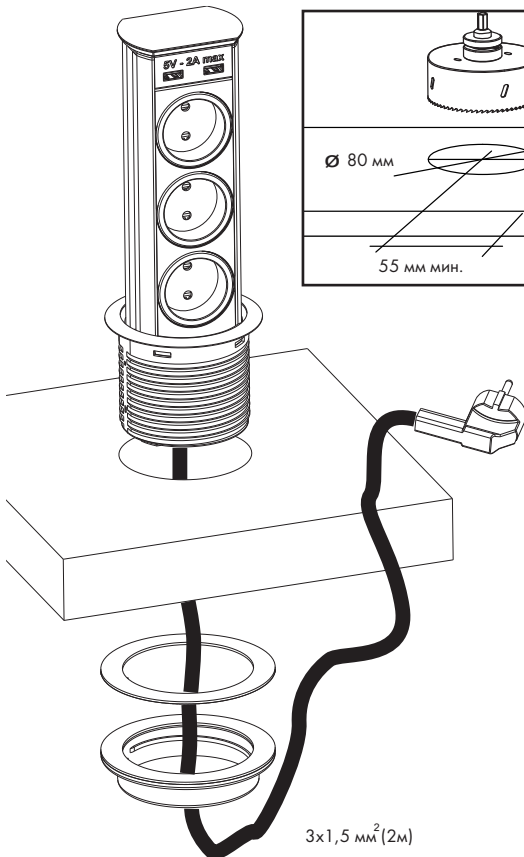

BRICK

РОЗЕТКА ВРЕЗНАЯ В СТОЛЕШНИЦУ

16A - 230 V - (USB 5 V - 2,1 A max.) 3680 W max.

A9502
A9503
A9505

УСТАНОВКА

ВНИМАНИЕ! Для обеспечения безопасности при монтаже убедитесь, что проводка обесточена

Тихое закрытие
SOFT CLOSING