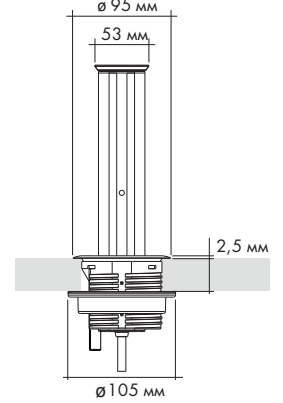

BRICK

РОЗЕТКА ВРЕЗНАЯ В СТОЛЕШНИЦУ

16A - 230 V - (USB 5 V - 2,1 A max.) 3680 W max.

A9502
A9503
A9505

УСТАНОВКА

ВНИМАНИЕ! Для обеспечения безопасности при монтаже убедитесь, что проводка обесточена

Тихое закрытие
SOFT CLOSING